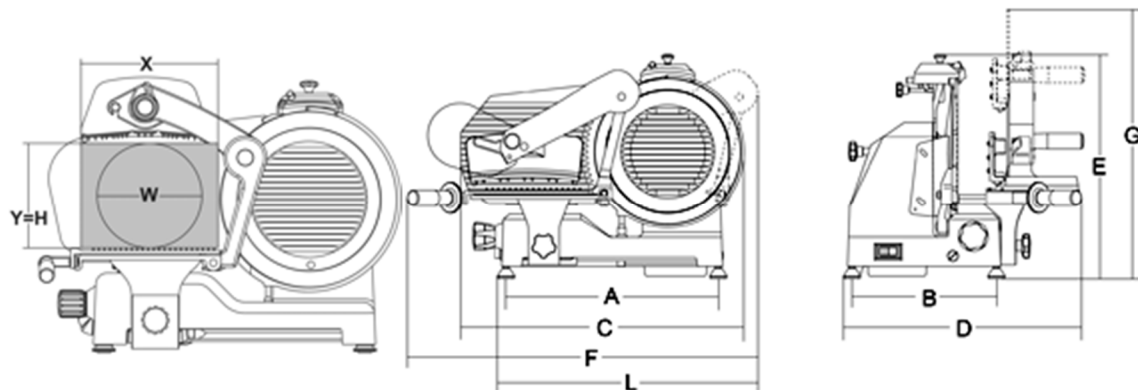

SIRMAN Aufschnittmaschine Mirra 275 C VAS BS

∅ Messer	mm 275 - inch. 11
Motor	Watt 147 – HP 0,20
Schnittbreite	mm 13
Wagenschub	mm 225
Wagen größe	mm 275x260
A	mm 400
B	mm 260
C	mm 530
D	mm 480
E	mm 420
F	mm 700
G	mm 770
L	mm 540
X	mm 270
Y	mm 200
H	mm 200
W	mm 200
Nettogewicht	kg 22,5